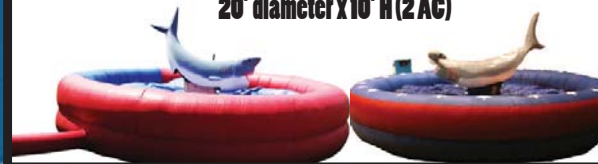

DUAL BULLS

44'L x 20'W x 10'H (4 AC)

SURF MACHINE

14'W x 15'L x 12'H (2 AC)

SHARK ATTACK!

20' diameter x 10' H (2 AC)

LOG SLAMMER

20' Diameter x 10'h (2 AC)